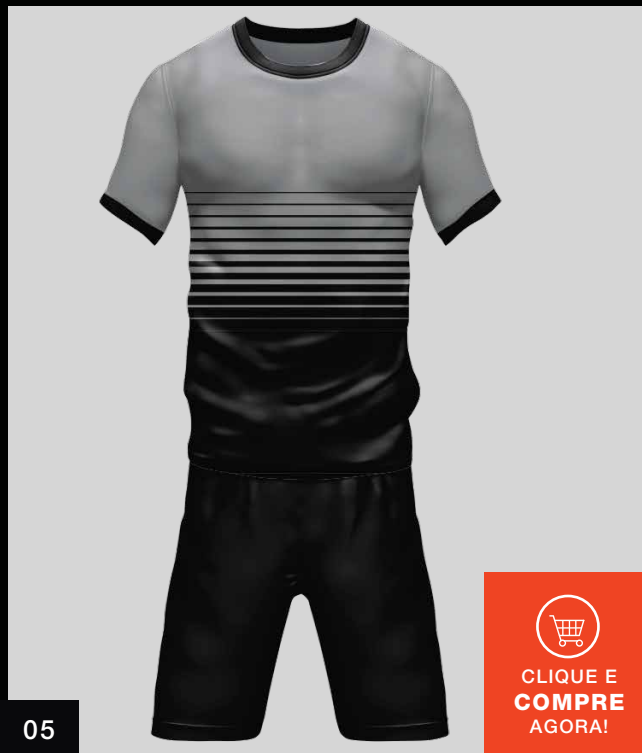

CORES ILUSTRATIVAS
Você escolhe a
combinação de cor final.

ENTREGA:
Média de
15 dias úteis

PAGAMENTO:
Em até 6 vezes
sem juros no cartão

Compre já em:
MAGNI.COM.BR/LOJA
(11) 4220-4400 | magni@magni.com.br

Frete Grátis p/ Compras Acima de R\$2.000,00

6x Sem juros (c/ parcelas mínimas de R\$ 650,00)

CORES ILUSTRATIVAS
Você escolhe a
combinação de cor final.

ENTREGA:
Média de
15 dias úteis

PAGAMENTO:
Em até 6 vezes
sem juros no cartão